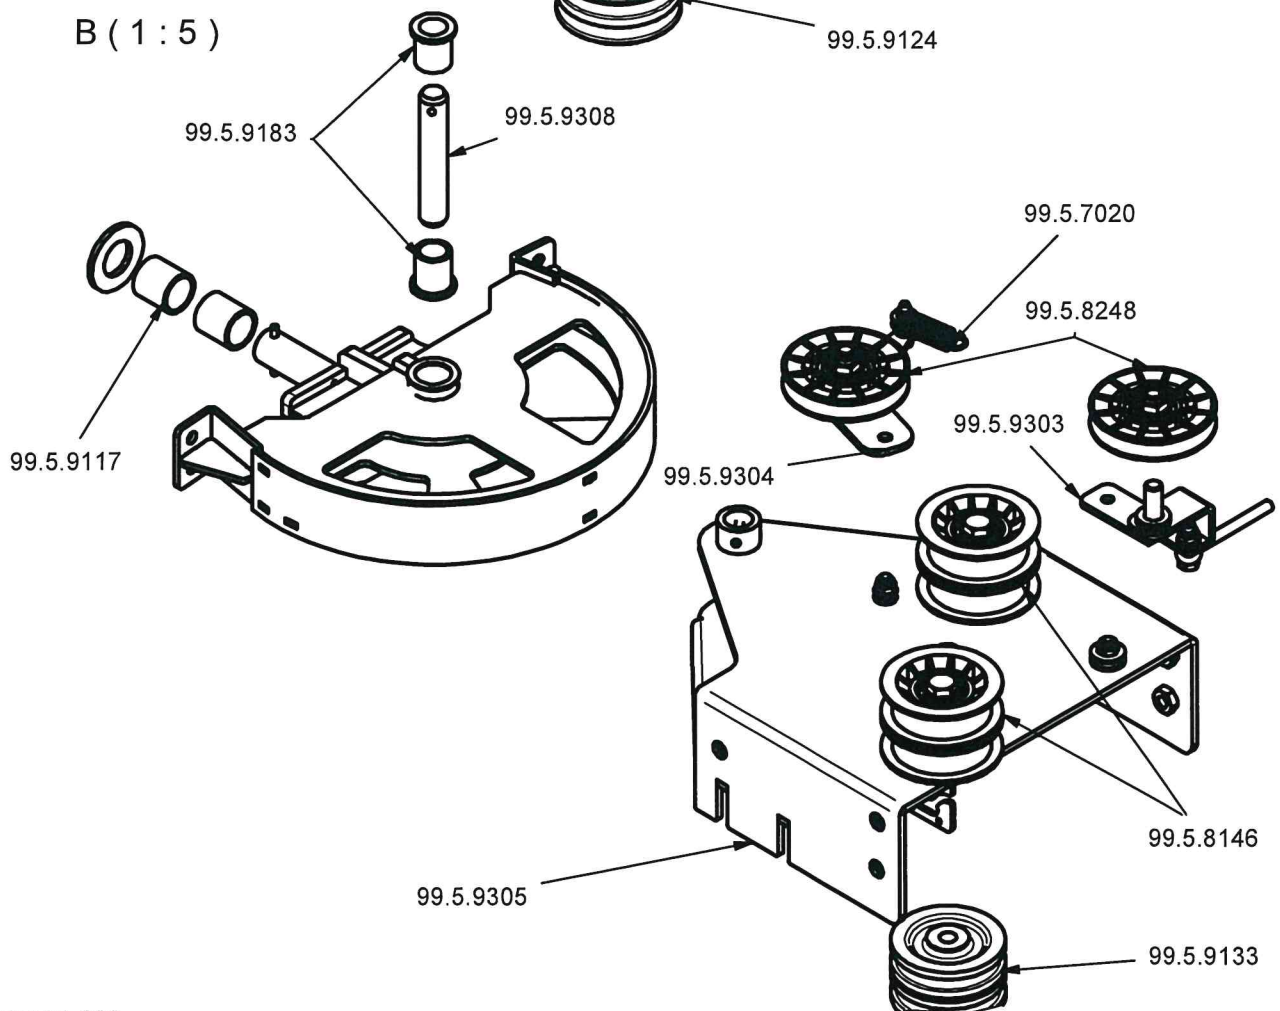

Tourno GT 4WD

1428081

A (1:6)

B (1:5)