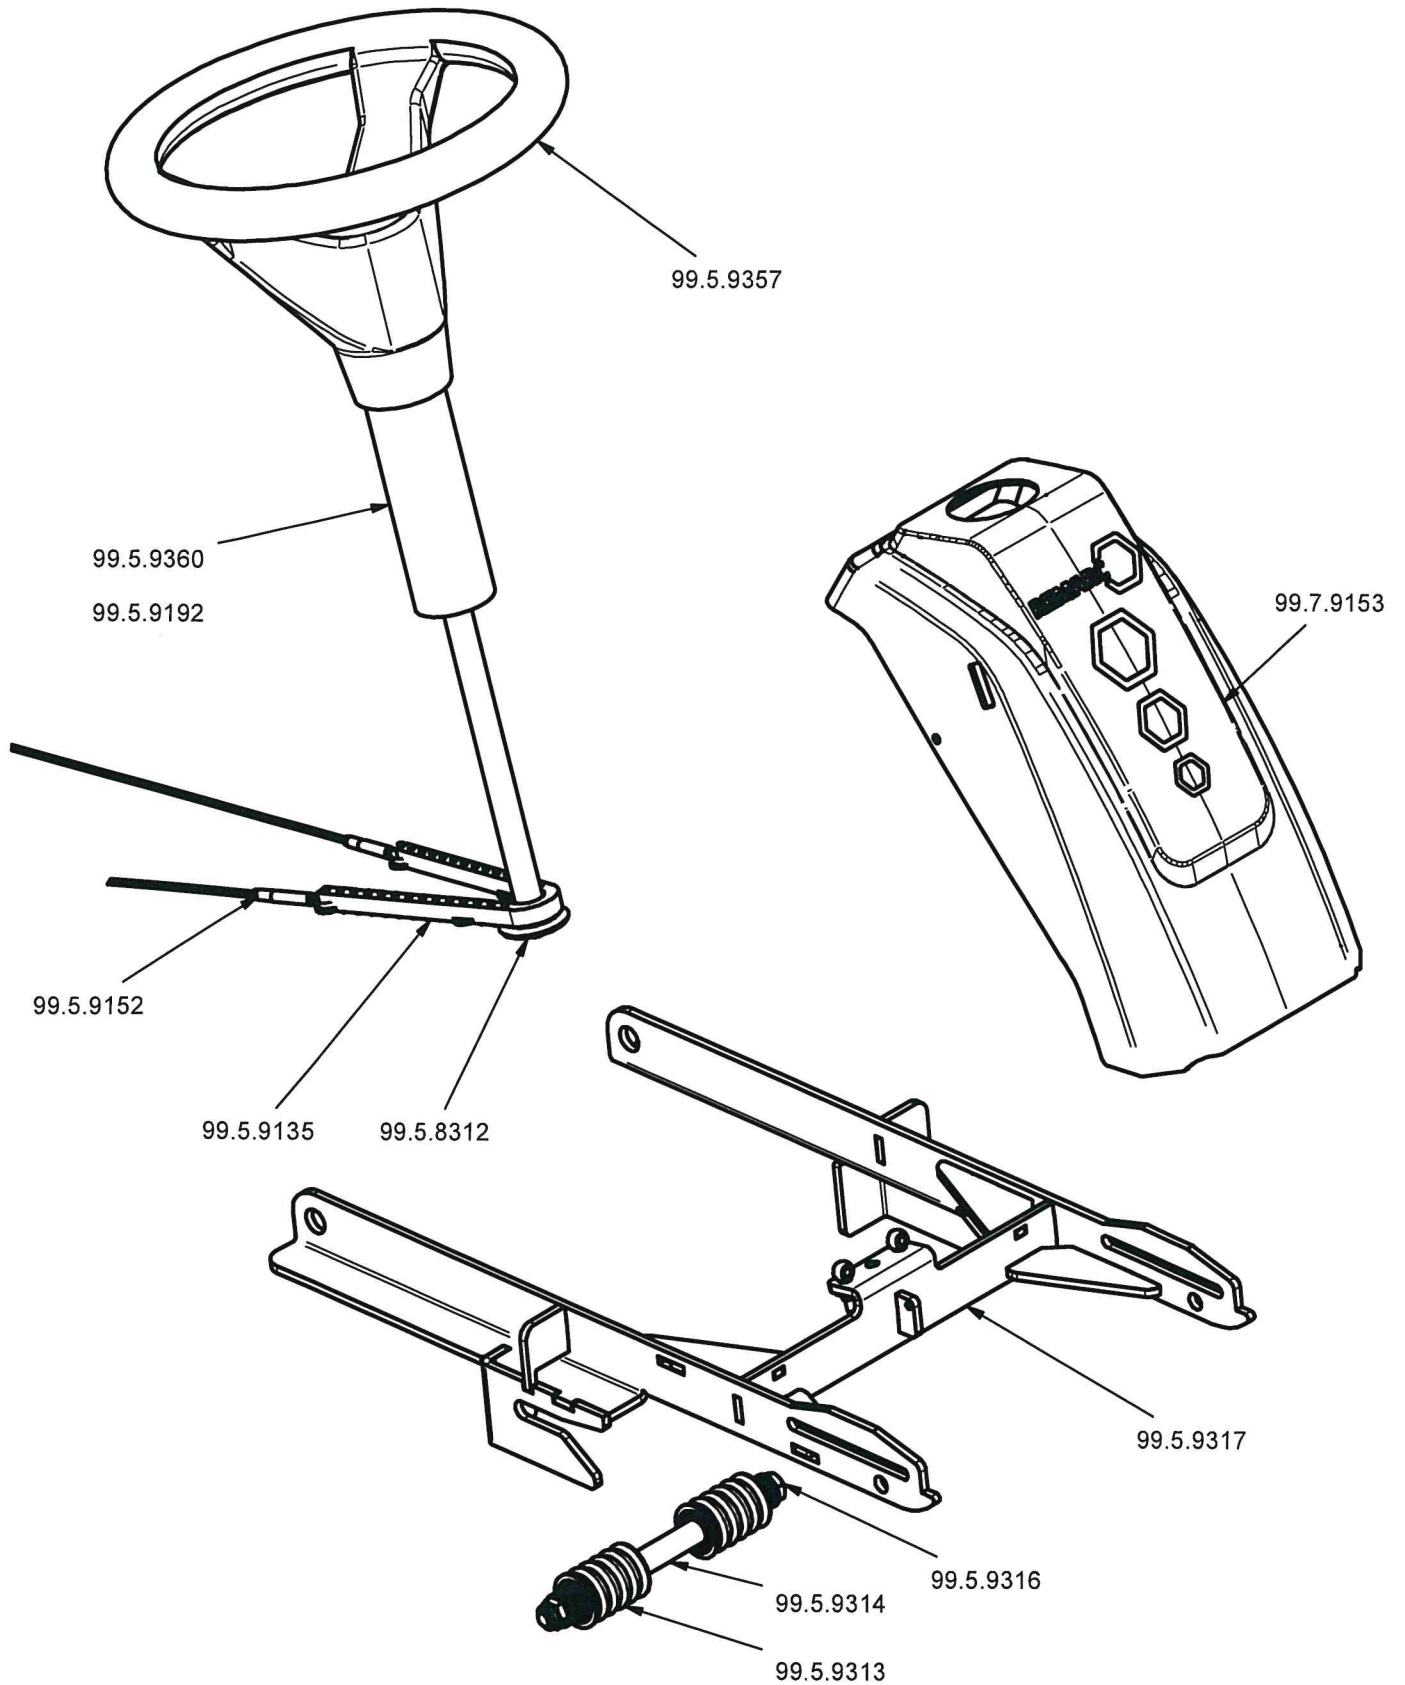

Tourno GT 4WD
1428081

J (1:5)